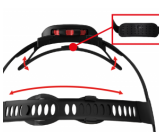

Dekking

EVOGuard®-vizieren bieden uitgebreide gezichtsbedekking zonder de bewegingsvrijheid of het zicht te beperken.

Maximale aanpasbaarheid

Dankzij de verschillende pasposities kan de drager de wenkbrauwbeschermer op drie manieren aanpassen. Een schuifpassing over de kroon in combinatie met een voorwaartse en achterwaartse aanpassing, maximaliseert de